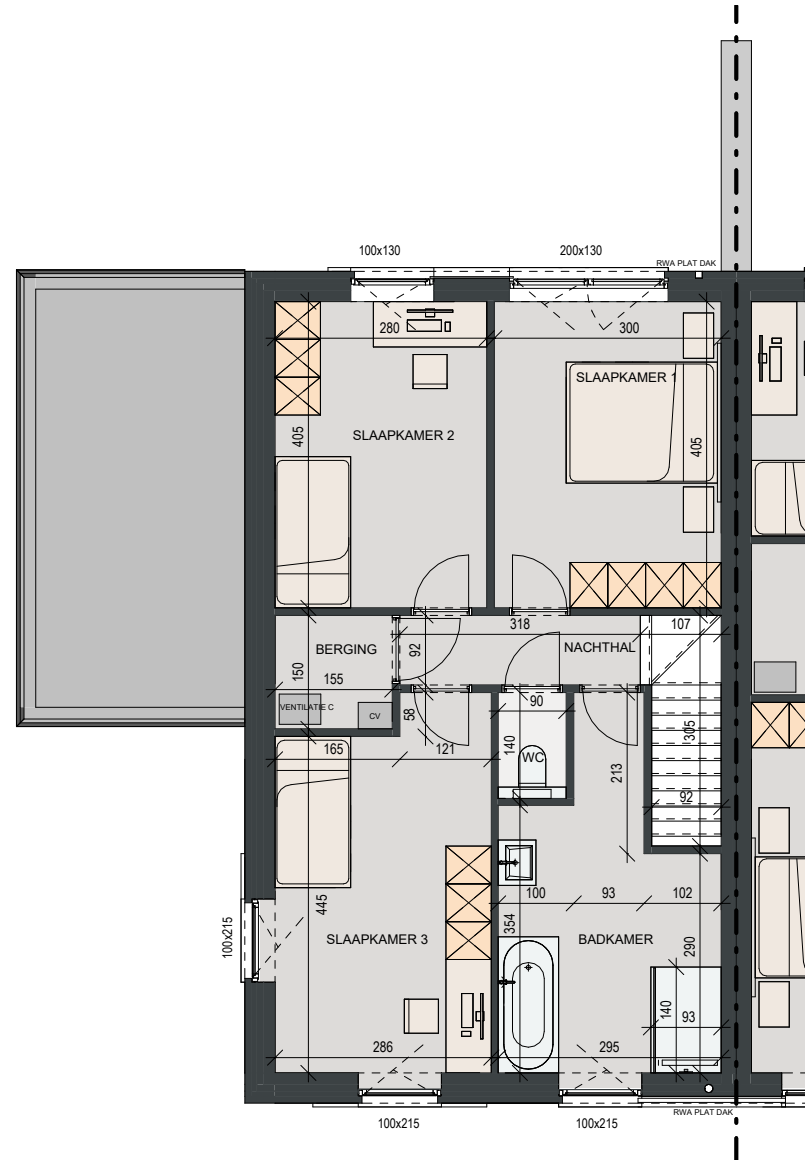

LOT 7

BOpp.: 71,95m²

Gelijkvloers
1:100

BOpp.: 71,50m²

1e Verdieping
1:100